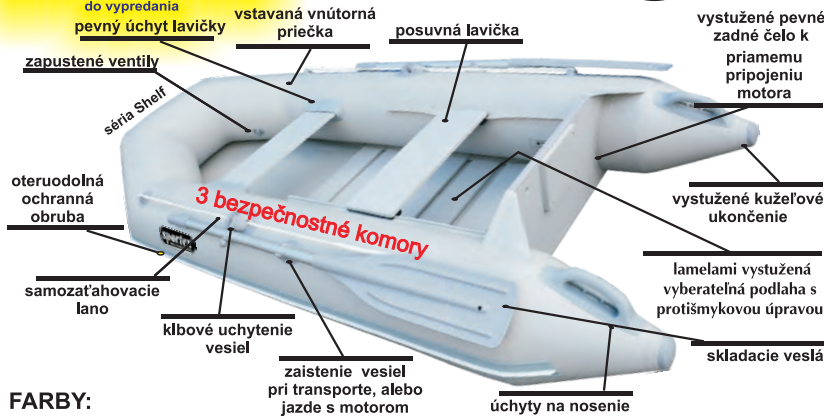

**TERAZ
AKCIA**

ZDARMA plávajúca vesta

do vypredania

**Nafukovacie člny - DELTA, SHELF
- odľahčené**

doprava
ZDARMA
do 30kg

	DELTA 210 BP	DELTA 210	DELTA 240	DELTA 260	NAUTILUS 270 / 300	SHELF 200 / 230	SHELF 250 / 270	SHELF 290 / 310	SHELF 330
Dĺžka (cm)	210	210	240	260	270 / 300	200 / 230	250 / 270	290 / 310	330
Šírka (cm)	125	125	125	125	135	125	125	145/1,50	1,50
Plaváky (cm)	34	34	34	34	37	34	34	40/42	42
Hmotnosť (kg)	11,5	11,5	15	16	18 / 21	22 / 24	22 / 24	30 / 35	37
Nosnosť (kg)	160	160	190	300	400 / 500	150 / 200	250 / 300	400 / 500	550
Počet osôb	1	1	2	2	3-4 / 4	1 / 2	2	3 / 4	4
Výkon motora	—	2,5	2,5	2,5	2	3,5	3,5	5	8
Počet lavičiek	1	1	2	2	2	1 / 2	2	2	2
Transport (cm)	80x40x25	80x40x25	80x40x25	80x40x35	90x55x45	100x50x45	100x50x45	100x50x60	140x55x45
Farba	zelená, alebo sedá								
Poznámky	modely môžu byť vybavené závesným držiakom motora (doplňková výbava) pevné zadné čelo								
	PVC podlah	všetky modely majú pevnú lamelovú podlahu							
Cena s DPH	199,95€	219€	279,90€	329,90€	396€/599,90€	389	422€/459€	528€/564€	594€
Farba CAMOU	-	-	-	-	-	-	-	1592€	629€

Ku každému člnu:
veslá + pumpa + lepiaca sada + transp. vak
lavičky, návod na obsluhu - záruka 24 mes.

FARBY:
ZELENÁ SEDÁ CAMU

**Nafukovacie člny - FANTOM
pevná hliníková podlaha**

ALBASTAR
27 rokov v Európe
13 rokov na Slovensku