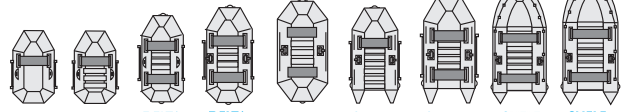

**TERAZ
AKCIA**

ZDARMA plávajúca vesta

do vypredania

**Nafukovacie člny - DELTA, SHELF
- odľahčené**

doprava
ZDARMA
do 30kg

	DELTA 210 BP	DELTA 210	DELTA 240	DELTA 260	NAUTILUS 270 / 300	SHELF 200 / 230	SHELF 250 / 270	SHELF 290 / 310	SHELF 330
Dĺžka (cm)	210	210	240	260	270 / 300	200 / 230	250 / 270	290 / 310	330
Šírka (cm)	125	125	125	125	135	125	125	145/1,50	1,50
Plaváky (cm)	34	34	34	34	37	34	34	40/42	42
Hmotnosť (kg)	11,5	11,5	15	16	18 / 21	22 / 24	22 / 24	30 / 35	37
Nosnosť (kg)	160	160	190	300	400 / 500	150 / 200	250 / 300	400 / 500	550
Počet osôb	1	1	2	2	3-4 / 4	1 / 2	2	3 / 4	4
Výkon motora	—	2,5	2,5	2,5	2	3,5	3,5	5	8
Počet lavičiek	1	1	2	2	2	1 / 2	2	2	2
Transport (cm)	80x40x25	80x40x25	80x40x25	80x40x35	90x55x45	100x50x45	100x50x45	100x50x60	140x55x45
Farba	zelená, alebo sedá								
Poznámky	modely môžu byť vybavené závesným držiakom motora (doplňková výbava) pevné zadné čelo								
	PVC podlah	všetky modely majú pevnú lamelovú podlahu							
Cena s DPH	199,95€	219€	279,90€	329,90€	396€/599,90€	389	422€/459€	528€/564€	594€
Farba CAMOU	-	-	-	-	-	-	-	1592€	629€

	230	270	300	330	380	430	470
Šírka (cm)	131	152	152	152	170	190	190
Plaváky (cm)	35	42	42	42	45	50	50
Komory	3+1 kýl	3+1 kýl	3+1 kýl	3+1 kýl	3+1 kýl	3+1 kýl	3+1 kýl
Hmotnosť (kg)	42	42	45	48	62	81	110
Nosnosť (kg)	400	400	440	590	727	1087	1100
Počet osôb	2	3	4	5	6	7	7
Motor HP	4	8	10	15	20	25	25
Lavičky	1	1	2	2	2	2	2
Transport (cm)	40x65x115	40x65x115	40x70x115	40x70x120	50x70x130		
Cena s DPH	569€	639€	620€	779€	929€	999€	1199€
Poznámky	modely majú pevnú hliníkovú podlahu a nafukovací kýl modely majú pevné zadné čelo (priame uchytenie motora)						