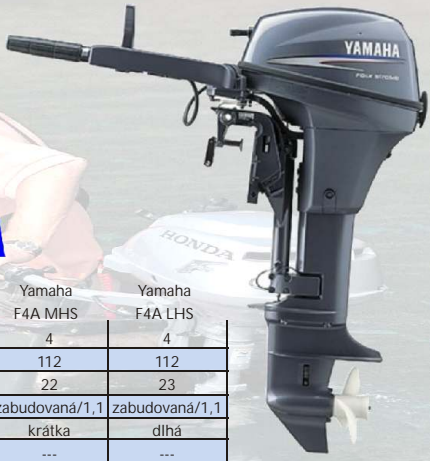

Honda BF2,3 D6 SCHU	Honda BF2,3 D6 LCHU	Honda BF5 A4 SU	Honda BF5 A4 LU	Honda BF5 A4 SBU	Honda BF5 A4 LBU	Yamaha F2,5A MHS	Yamaha F2,5A LHS	Yamaha F4A MHS	Yamaha F4A LHS
Výkon (HP)	2,3	2,3	5	5	5	5	2,5	2,5	4	4
Objem motora (cm³)	57	57	127	127	127	127	72	72	112	112
Hmotnosť (kg)	12,4	13,0	27	27,5	27	27,5	17	17,5	22	23
Nádž / objem (litre)	zabudovaná/1	zabudovaná/1	externá/12,5	externá/12,5	externá/12,5	externá/12,5	zabudovaná/0,9	zabudovaná/0,9	zabudovaná/1,1	zabudovaná/1,1
Noha	krátka	dlhá	krátka	dlhá	krátka	dlhá	krátka	dlhá	krátka	dlhá
Dobíjanie / prúd (A)	---	---	---	---	áno / 3	áno / 3	---	---	---	---
Chladenie	vzduch	vzduch	voda	voda	voda	voda	voda	voda	voda	voda

Akciové sety elektromotorov RHINO POWER

RHINO POWER

elektromotory RHINO POWER = kvalita bez kompromisů

lo do 500kg

RHINO COBOLD

SETOVA akcia: akumulátor, nabíjačka, motor

227,30Å

obj. : 44 9921018s

RHINO VX28 - lo do 800kg

obj.c. 44 9925028s2

akciový gel. aku. 12V/70Ah

250,85Å

cena akum.: 142Å, 197Å

RHINO VX34 - lo do 1100kg

obj.c. 44 9925034s2

displej stavu akumulátora

akciový gel. aku. 12V/70Ah

266,95Å

cena akum.: 135,40Å, 197Å

RHINO VX44 - lo do 1350kg

obj.c. 44 9925044s2

displej stavu akumulátora

akciový gel. aku. 12V/70Ah

315,20Å

cena akum.: 130,60Å, 197Å

RHINO VX54 - lo do 1750kg

obj.c. 44 9925054s2

displej stavu akumulátora

akciový gel. aku. 12V/70Ah

334,80Å

cena akum.: 125,20Å, 197Å

Pozn.: cena akumulátora pri VX elektromotorech je platná len pri kúpe celého setu: elektromotor + akumulátor, akcia len do vypredania

Všetky ceny sú vrátane 20% DPH

elektromotory RHINO POWER = kvalita bez kompromisů