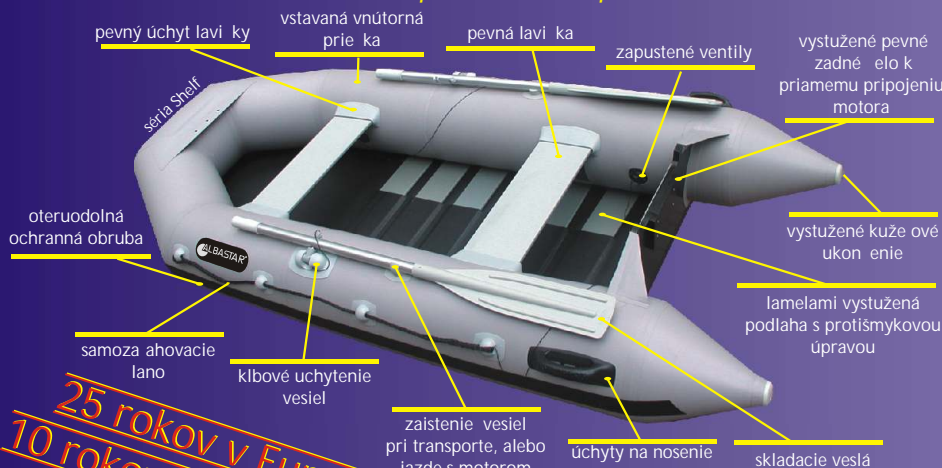

ČLNY 2011

Technické parametre - nafukovacích Inov

www.clny.eu

Iny ALBASTAR = spo ahlivos , kvalita, pred žená životnos

FANTOM nafukovacie Iny

Špeciálne nafukovacie Iny s nafukovacím kýlom, pevnými lavi kami a pevnou podlahou - Iny z vysokokvalitných zosilnených materiálov pre najnáro nejšie podmienky vyzna ujúce sa stabilitou, jednoduchos ou a dlhou životnos ou vhodné na rybolov, vodnú turistiku, rekreáciu a k pracovnému využitíu. farna zelená, alebo šedá.

FANTOM CAMU - Iny novej generácie - vojenská technológia

3 kýlové prevedenie kýl číslo 2 a 3 zvyšuje stabilitu o 70%

Od'ah ťené špeciálne Iny Delta, Nautilus, Shelf

Špeciálne od ah ťené nafukovacie Iny s pevnými lavi kami a pevnou podlahou - Iny z vysokokvalitných zosilnených materiálov pre najnáro nejšie podmienky vyzna ujúce sa stabilitou, jednoduchos ou a dlhou životnos ou vhodné na rybolov, vodnú turistiku, rekreáciu a k pracovnému využitíu